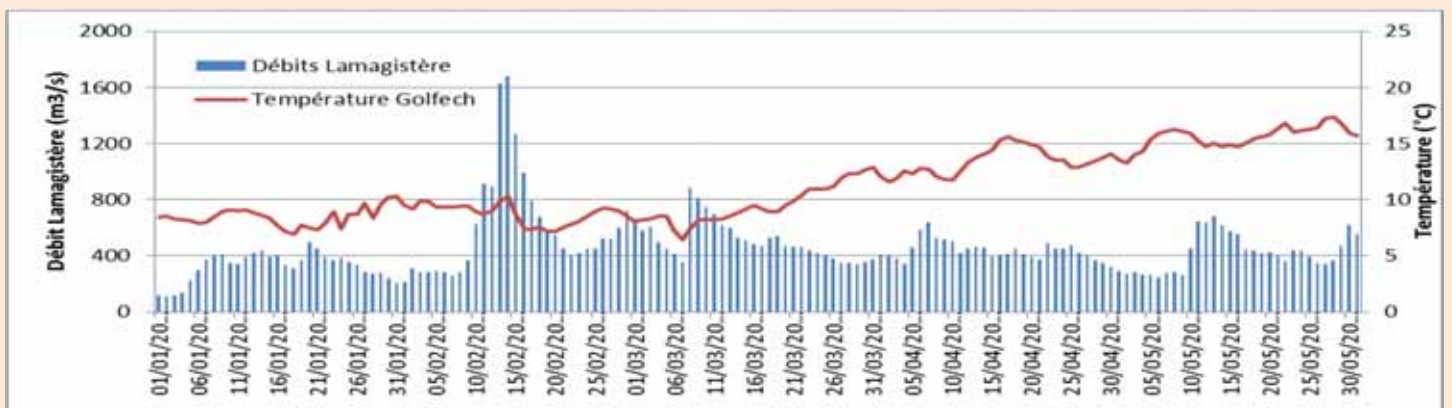

- La migration de l'anguille débute réellement au niveau de Golfech avec un pic de 2200 individus le premier juin.

- 2 saumons supplémentaires transportés sur la Pique depuis Carbonne, 10 au total sur les 29 contrôlés au Bazacle

- La reproduction de la grande alose en aval de Golfech s'est quasiment arrêtée cette semaine.

L' image de la semaine

Migration de l'anguille à Golfech

Les tendances migratoires

	Golfech	Bazacle
Saumons	☹️	☺️
Lamproies	☹️	-
Aloses	☹️	-
Anguilles	☺️	-

Fonctionnement des ouvrages de franchissement

	Passé à poissons	Passé à anguilles
Golfech	OK	-
Bazacle	OK	-
Carbonne	OK	-
Camon	OK	-
Pointis	OK	-

Localisation des stations de contrôle

Golfech

Bazacle

Grands migrateurs

STATION DE GOLFECH ET BAZACLE Poissons contrôlés à la montaison

Mise à jour : 03/06/2016

Saumon atlantique

Golfech		Bazacle	
au 03/06		au 28/05	
102		29	
1er passage	23-févr	1er passage	10-avr
Dernier passage	29-mai	Dernier passage	24-mai