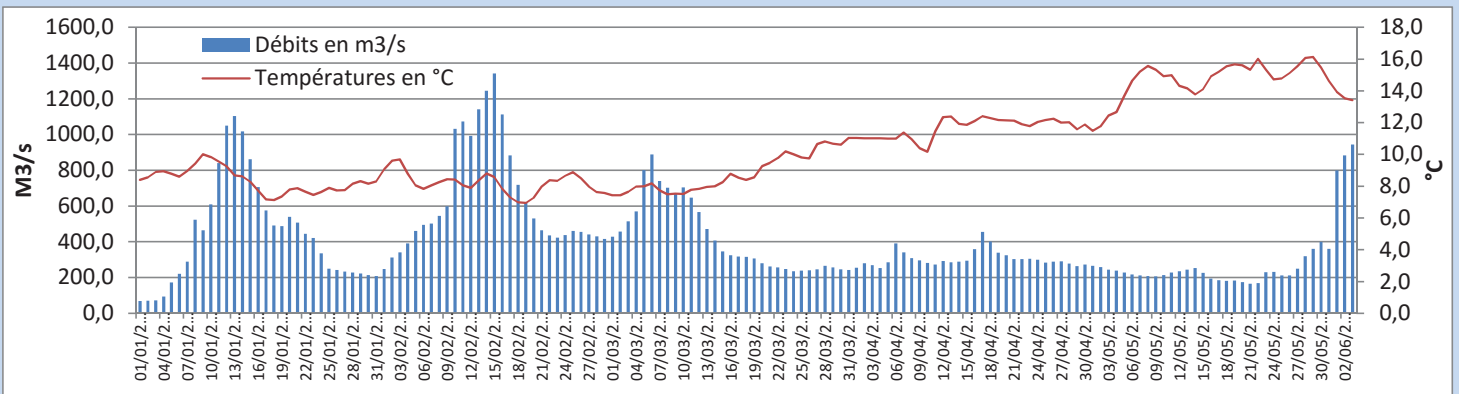

1717 anguilles ont emprunté la passe spécifique depuis le 16 mars.

Une deuxième lamproie a franchi Tuilières le 02 juin

Les passages d'aloses ont fortement augmenté cette dernière semaine avec un effectif dépassant désormais les 3000 poissons !!!

L' image de la semaine

La Dordogne à 1000 m3

Les tendances migratoires

	Tuilières	Mauzac
Saumons	😊	😊
Lamproies	😞	😞
Aloses	😊	😞
Anguilles	😊	😊

Fonctionnement des ouvrages de franchissement

	Passé à poissons	Passé à anguilles
Bergerac	OK	OK
Tuilières	OK	OK
Mauzac	OK	OK

Localisation des stations de contrôle

Tuilières

Mauzac

M I G A D O
Migrateurs Garonne Dordogne

STATION DE TUILIERES ET MAUZAC

Poissons contrôlés à la montaison

Mise à jour : 03/06/2016

Grands migrateurs