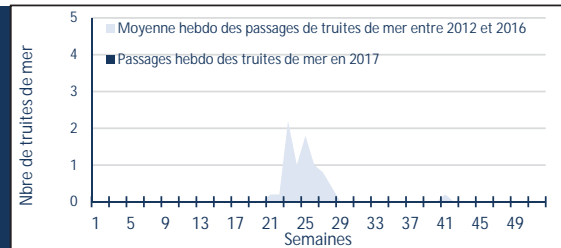

## Poissons contrôlés à la montaison

Mise à jour :

23/06/2017

**Grands migrateurs**

Saumon atlantique

86

Truite de mer

0