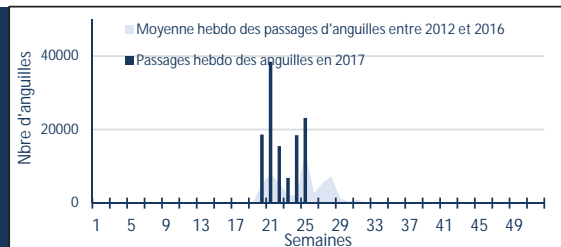

## Poissons contrôlés à la montaison

Mise à jour :

23/06/2017

**Grands migrateurs**

Saumon atlantique

86

Truite de mer

0

Grande alose

808

Lamproie marine

0

Anguille

133183

M I G A D O  
Migrateurs Garonne Dordogne