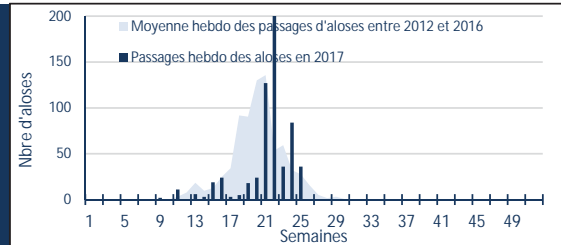

808

Lamproie marine

0