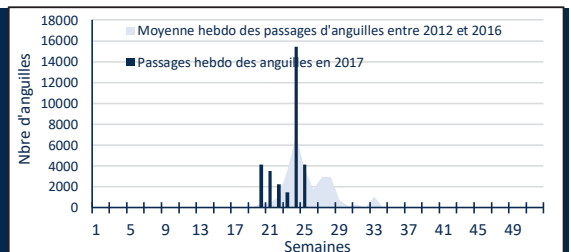

## Poissons contrôlés à la montaison

Mise à jour : 23/06/2017

Grands migrateurs

Saumon atlantique

232

### TUILIERES

Truite de mer

2

Grande alose

2454

lamproie marine

3

Anguille

31086

M I G A D O

Migrateurs Garonne Dordogne