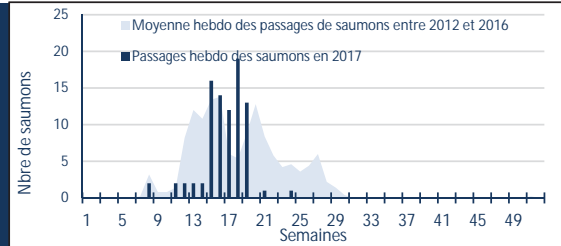

## Poissons contrôlés à la montaison

Mise à jour :

23/06/2017

**Grands migrateurs**

Saumon atlantique

86

Truite de mer

0