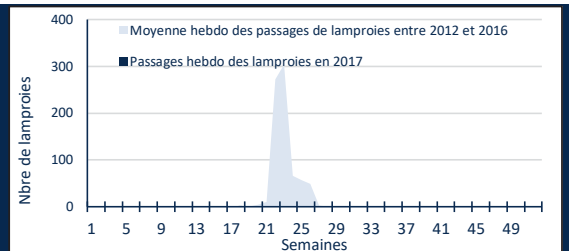

## Poissons contrôlés à la montaison

Mise à jour : 23/06/2017

Grands migrateurs

Saumon atlantique

232

### TUILIERES

Truite de mer

2

Grande alose

2454

lamproie marine

3

Anguille

31086

M I G A D O

Migrateurs Garonne Dordogne