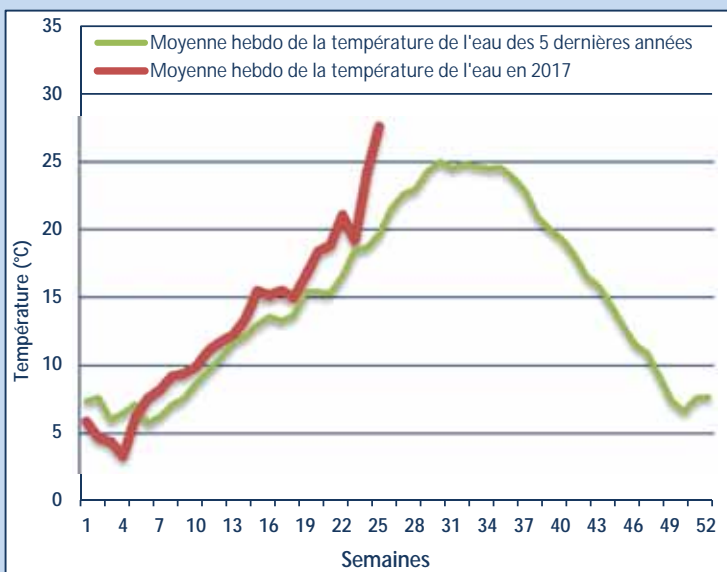

Les paramètres environnementaux à Golfech