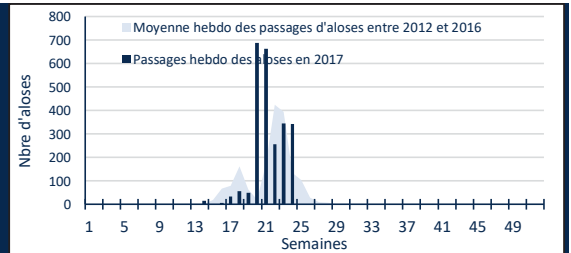

## Poissons contrôlés à la montaison

Mise à jour : 23/06/2017

Grands migrateurs

Saumon atlantique

232

### TUILIERES

Truite de mer

2

Grande alose

2454

lamproie marine

3

Anguille

31086

M I G A D O

Migrateurs Garonne Dordogne