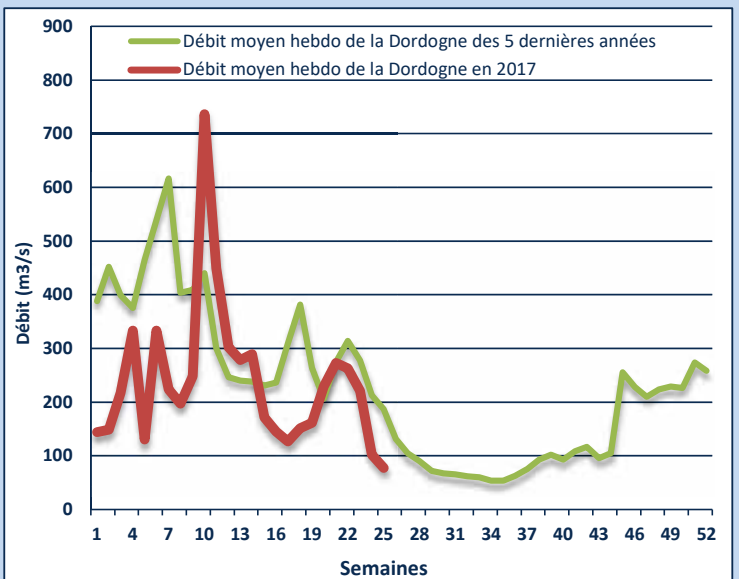

Les paramètres environnementaux à Tuilières