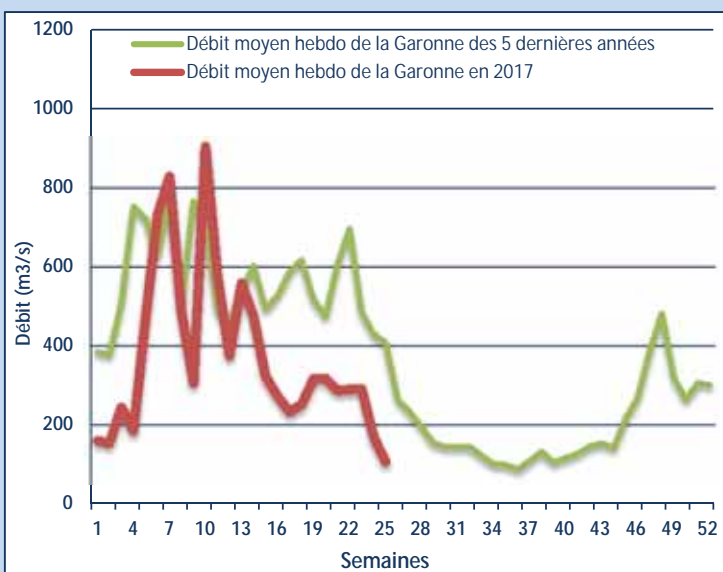

Les paramètres environnementaux à Golfech