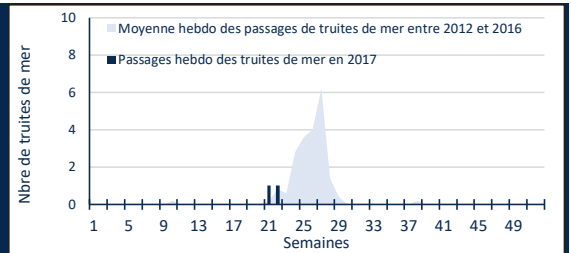

# STATION DE TUILIERES

## Poissons contrôlés à la montaison

Mise à jour : 23/06/2017

Grands migrateurs

Saumon atlantique

232

### TUILIERES

Truite de mer

2

Grande alose

2454

lamproie marine

3

Anguille