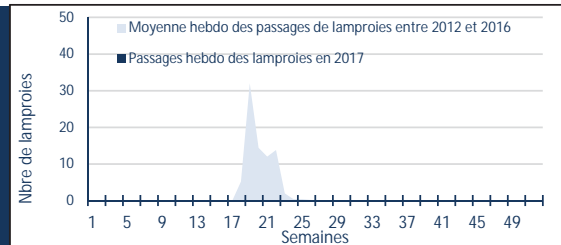

Anguille

133183