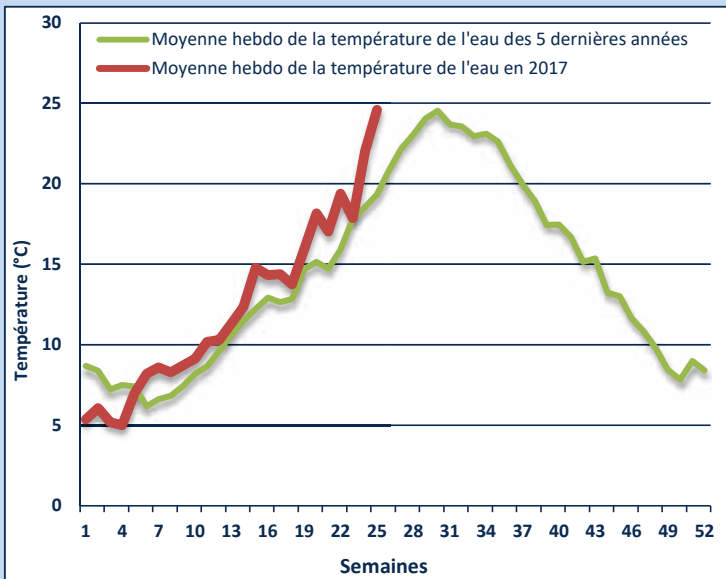

Les paramètres environnementaux à Tuilières