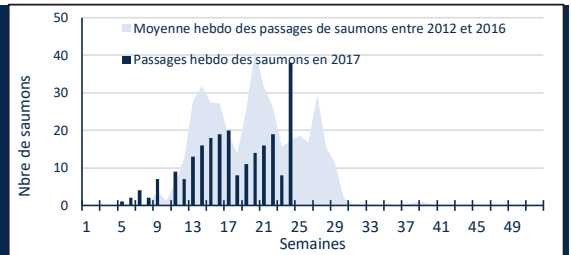

TUILIERES

Truite de mer