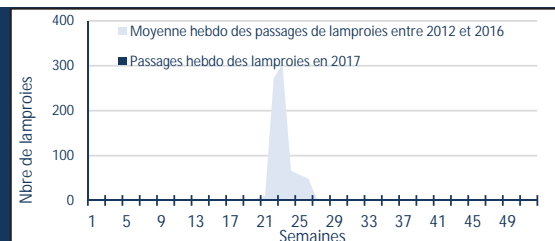

M I G A D O
Migrateurs Garonne Dordogne

STATION DE TUILIERES

Poissons contrôlés à la montaison

Mise à jour : 30/06/2017

Grands migrateurs

232

2

2476

3

Anguille

33893