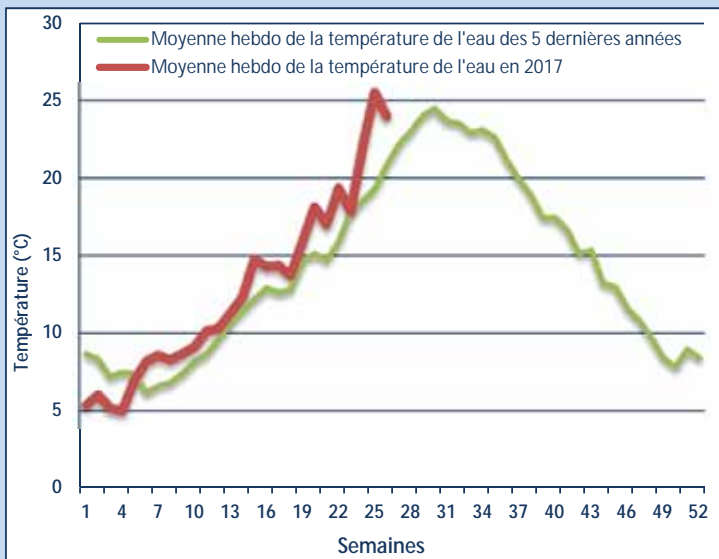

Les paramètres environnementaux à Tuilières

www.migado.fr