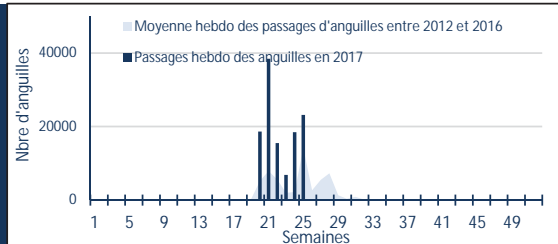

M I G A D O
Migrateurs Garonne Dordogne

STATION DE GOLFECH

Poissons contrôlés à la montaison

Mise à jour : 30/06/2017

Grands migrateurs

86

0

827

0

138799