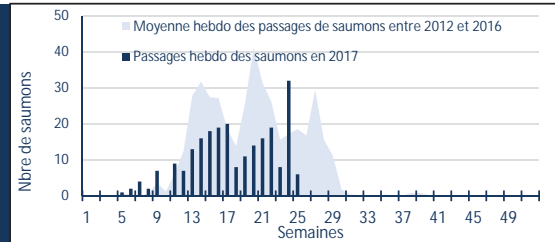

Température moyenne hebdomadaire de la Dordogne

Débit moyen hebdomadaire de la Dordogne

www.migado.fr

M I G A D O
Migrateurs Garonne Dordogne

STATION DE TUILIERES

Poissons contrôlés à la montaison

Mise à jour : 30/06/2017

Grands migrateurs

Saumon atlantique

232

Truite de mer

2

Grande alose

2476

lamproie marine