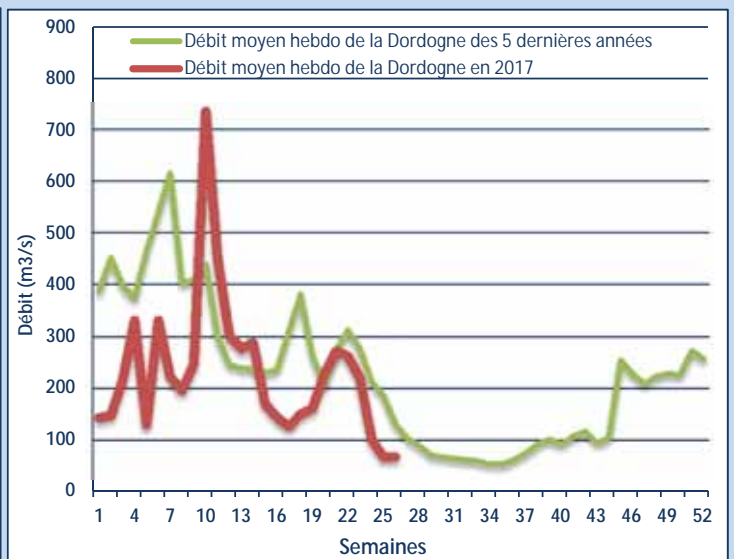

TEMPERATURE: La Dordogne a perdu 6°C depuis le 23/06 pour atteindre 21,5°C le 30/06.

TUILIERES: La chute des températures de cette semaine n'a pas encore d'effet sur les passages de saumons. La migration des anguilles a elle aussi ralenti.

MAUZAC: Au moins 4 saumons ont été filmés sur la passe à ralentisseurs du barrage. L'analyse des vidéo est toujours en cours.

L'image de la semaine :

Deux saumons et une alose à la passe usine de Mauzac.

Fonctionnement des systèmes de franchissement

Tuilières	Ascenseur	😊
	Passe à anguilles	😊
Mauzac	Passe à bassin	😊
	Passe à ralentisseur	😊
Monfouat	Passe à anguilles	😊
	Passe à bassin	😊

Les paramètres environnementaux à Tuilières