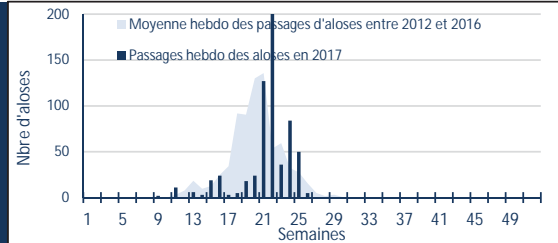

Les paramètres environnementaux à Golfech

Température moyenne hebdomadaire de la Garonne

Débit moyen hebdomadaire de la Garonne

M I G A D O
Migrateurs Garonne Dordogne

STATION DE GOLFECH

Poissons contrôlés à la montaison

Mise à jour : 30/06/2017

Grands migrateurs

Saumon atlantique

86

Truite de mer

0

Grande alose

827