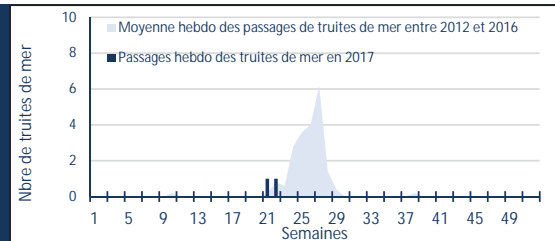

Température moyenne hebdomadaire de la Dordogne

Débit moyen hebdomadaire de la Dordogne

www.migado.fr

M I G A D O
Migrateurs Garonne Dordogne

STATION DE TUILIERES

Poissons contrôlés à la montaison

Mise à jour : 30/06/2017

Grands migrateurs

Saumon atlantique

232

Truite de mer

2

Grande alose

2476

lamproie marine