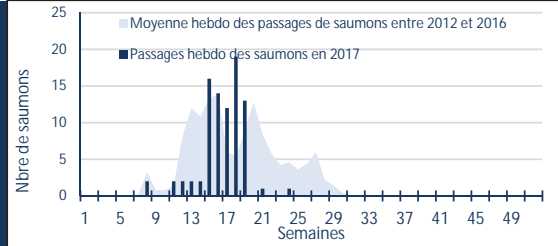

Les paramètres environnementaux à Golfech

Température moyenne hebdomadaire de la Garonne

Débit moyen hebdomadaire de la Garonne

M I G A D O
Migrateurs Garonne Dordogne

STATION DE GOLFECH

Poissons contrôlés à la montaison

Mise à jour : 30/06/2017

Grands migrateurs

Saumon atlantique

86

Truite de mer

0

Grande alose

827