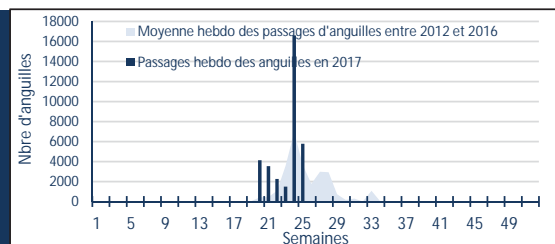

M I G A D O
Migrateurs Garonne Dordogne

STATION DE TUILIERES

Poissons contrôlés à la montaison

Mise à jour : 30/06/2017

Grands migrateurs

232

2

2476

3

33893