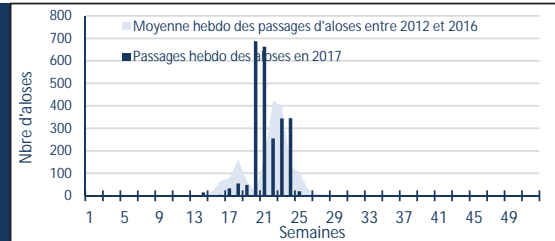

Température moyenne hebdomadaire de la Dordogne

Débit moyen hebdomadaire de la Dordogne

www.migado.fr

M I G A D O
Migrateurs Garonne Dordogne

STATION DE TUILIERES

Poissons contrôlés à la montaison

Mise à jour : 30/06/2017

Grands migrateurs

Saumon atlantique

232

Truite de mer

2

Grande alose

2476

lamproie marine