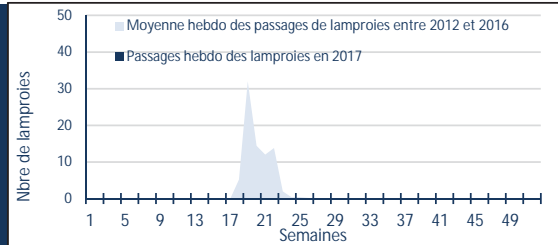

Anguille

138799