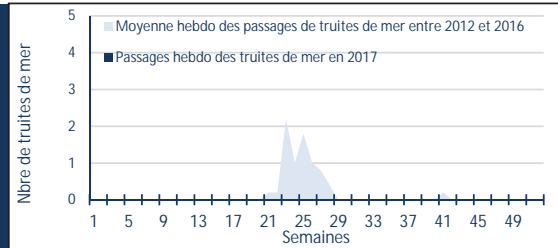

Les paramètres environnementaux à Golfech

Température moyenne hebdomadaire de la Garonne

Débit moyen hebdomadaire de la Garonne

M I G A D O
Migrateurs Garonne Dordogne

STATION DE GOLFECH

Poissons contrôlés à la montaison

Mise à jour : 30/06/2017

Grands migrateurs

Saumon atlantique

86

Truite de mer

0

Grande alose

827