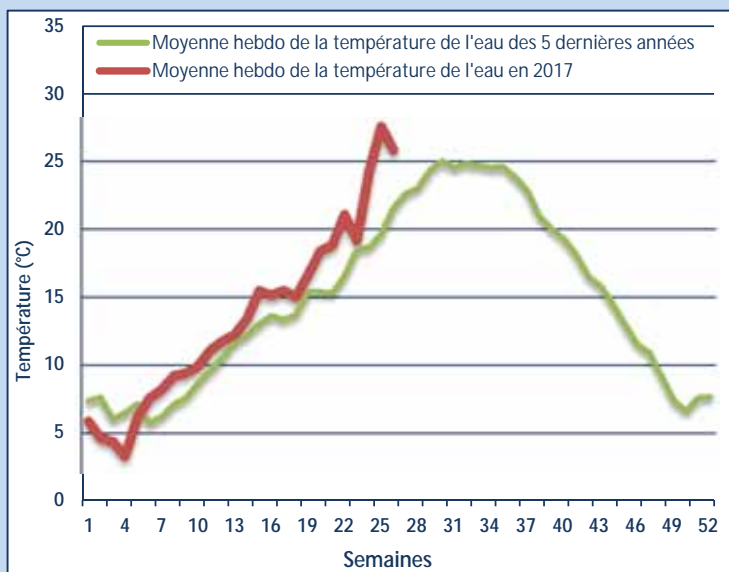

Les paramètres environnementaux à Golfech