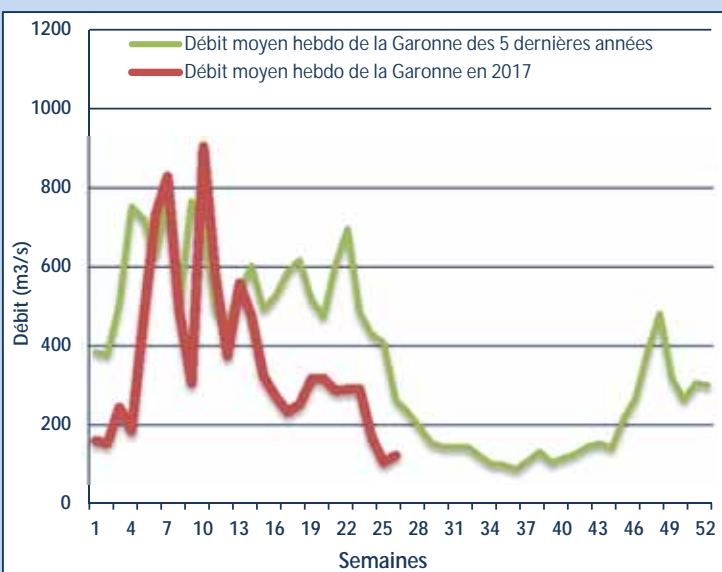

Les paramètres environnementaux à Golfech