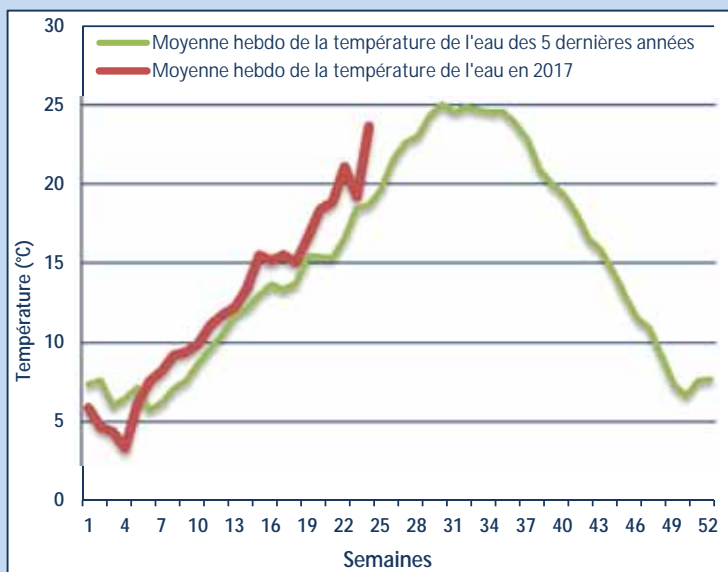

Les paramètres environnementaux à Golfech