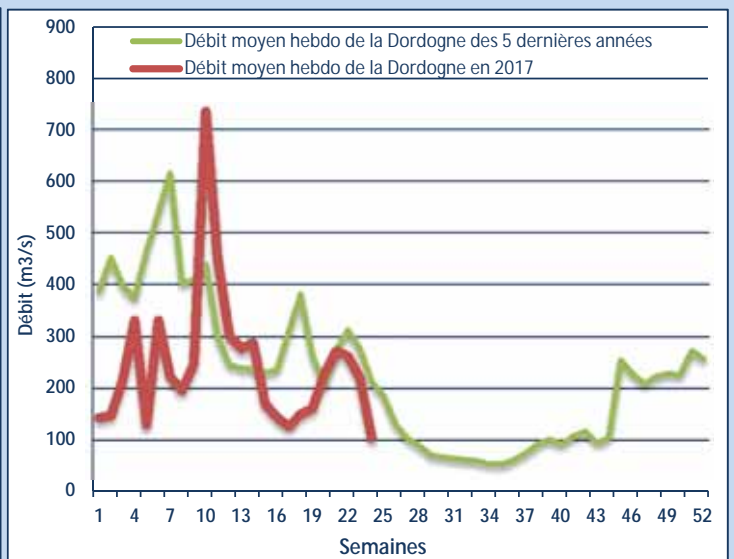

Les paramètres environnementaux à Tuilières

www.migado.fr