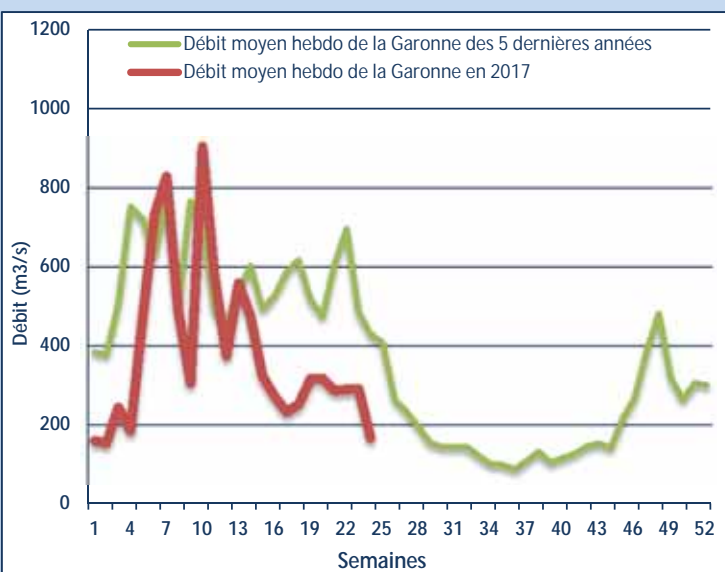

Les paramètres environnementaux à Golfech