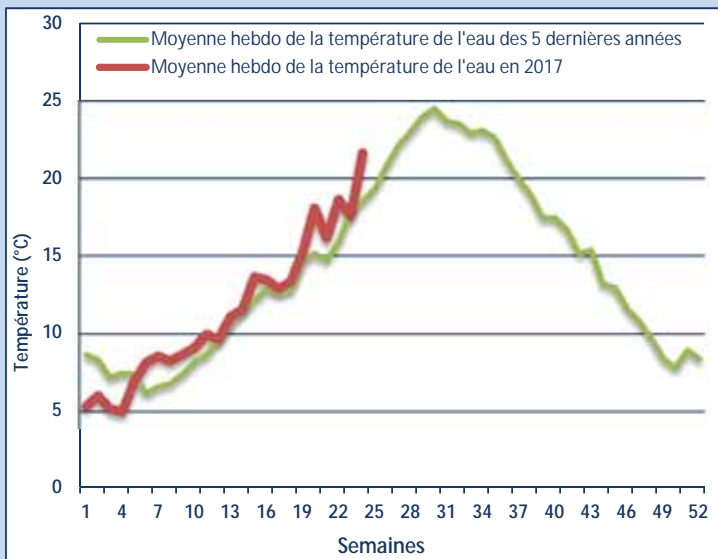

Les paramètres environnementaux à Tuilières

www.migado.fr