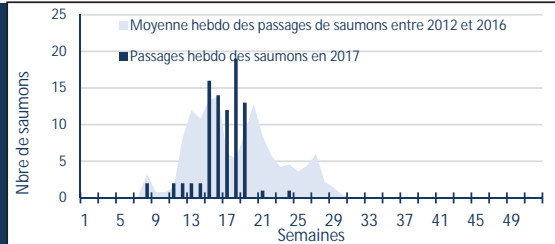

Les paramètres environnementaux à Golfech

Température moyenne hebdomadaire de la Garonne

Débit moyen hebdomadaire de la Garonne

M I G A D O

Migrateurs Garonne Dordogne

STATION DE GOLFECH

Poissons contrôlés à la montaison

Mise à jour :

16/06/2017

Grands migrateurs

Saumon atlantique

86

Truite de mer

0

Grande alose