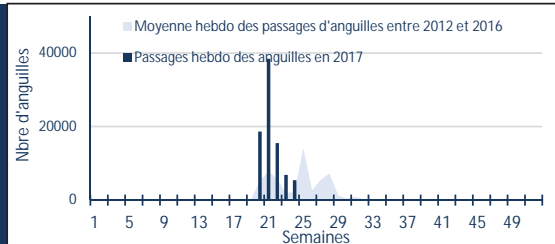

Mise à jour :

16/06/2017

Grands migrateurs

Saumon atlantique

86

Truite de mer

0

Grande alose

761

Lamproie marine

0

Anguille

93332

M I G A D O
Migrateurs Garonne Dordogne

STATION DE GOLFECH

Poissons contrôlés à la montaison