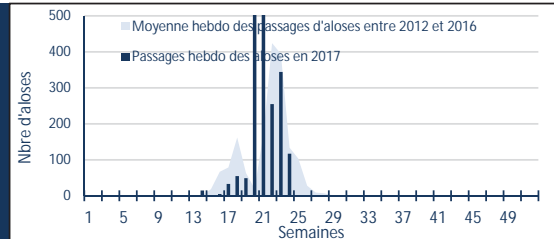

2228

lamproie marine

3