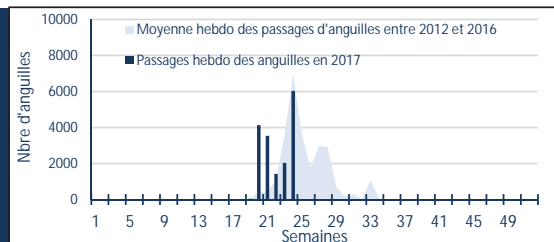

Poissons contrôlés à la montaison

Mise à jour : 16/06/2017

Grands migrateurs

Saumon atlantique

230

Truite de mer

2

Grande alose

2228

lamproie marine

3

Anguille

17259

M I G A D O

Migrateurs Garonne Dordogne

STATION DE TUILLIERES