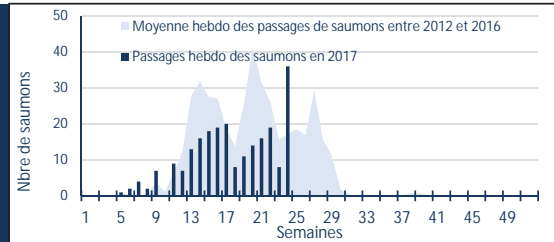

L'image de la semaine :
La passe à anguilles de Bergerac.

Fonctionnement des systèmes de franchissement

Tuilières	Ascenseur	😊
	Passé à anguilles	😊
Mauzac	Passé à bassin	😊
	Passé à ralentisseur	😊
Monfourat	Passé à anguilles	😊
	Passé à bassin	😊

Les paramètres environnementaux à Tuilières

Température moyenne hebdomadaire de la Dordogne

Débit moyen hebdomadaire de la Dordogne

www.migado.fr

M I G A D O
Migrateurs Garonne Dordogne

STATION DE TUILIERES

Poissons contrôlés à la montaison

Mise à jour : 16/06/2017

Grands migrateurs

Saumon atlantique

230

Truite de mer

2

Grande alose