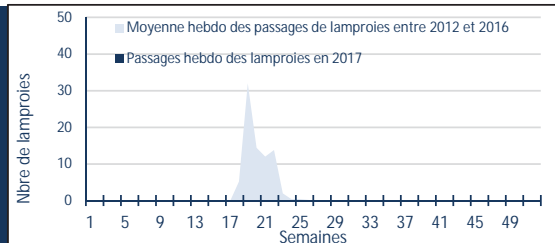

M I G A D O

Migrateurs Garonne Dordogne

STATION DE GOLFECH

Poissons contrôlés à la montaison

Mise à jour :

16/06/2017

Grands migrateurs

86

0

761

0

Anguille

93332