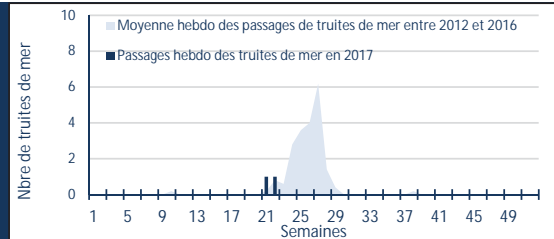

L'image de la semaine :
La passe à anguilles de Bergerac.

Fonctionnement des systèmes de franchissement

Tuilières	Ascenseur	😊
	Passé à anguilles	😊
Mauzac	Passé à bassin	😊
	Passé à ralentisseur	😊
Monfourat	Passé à anguilles	😊
	Passé à bassin	😊

Les paramètres environnementaux à Tuilières

Température moyenne hebdomadaire de la Dordogne

Débit moyen hebdomadaire de la Dordogne

www.migado.fr

M I G A D O
Migrateurs Garonne Dordogne

STATION DE TUILIERES

Poissons contrôlés à la montaison

Mise à jour : 16/06/2017

Grands migrateurs

Saumon atlantique

230

Truite de mer

2

Grande alose