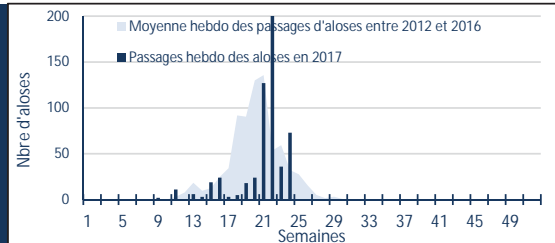

761

Lamproie marine

0