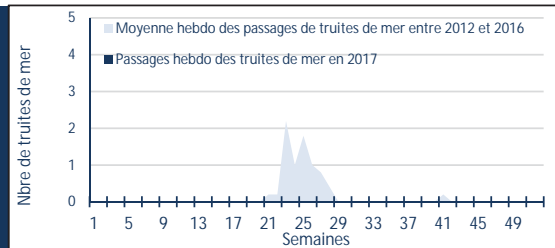

Les paramètres environnementaux à Golfech

Température moyenne hebdomadaire de la Garonne

Débit moyen hebdomadaire de la Garonne

M I G A D O

Migrateurs Garonne Dordogne

STATION DE GOLFECH

Poissons contrôlés à la montaison

Mise à jour :

16/06/2017

Grands migrateurs

Saumon atlantique

86

Truite de mer

0

Grande alose