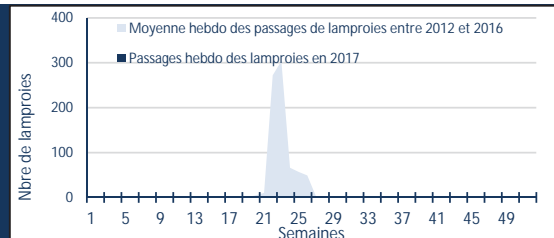

M I G A D O
Migrateurs Garonne Dordogne

STATION DE TUILIERES

Poissons contrôlés à la montaison

Mise à jour : 16/06/2017

Grands migrateurs

230

2

2228

3

Anguille

17259