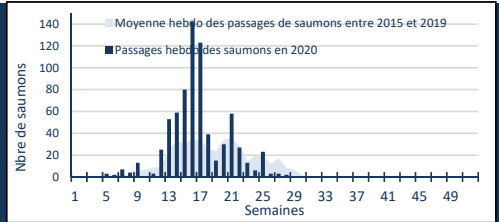

## Poissons contrôlés à la montaison

Mise à jour : 17/07/2020

# Grands migrateurs

Saumon atlantique

**733**

dont 47  
piégés pour  
Bergerac

Truite de mer

**8**

Grande alose

**2684**