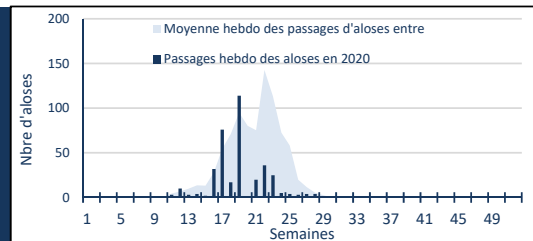

## Poissons contrôlés à la montaison

Mise à jour :

18/07/2020

Grands migrateurs

Saumon atlantique

**168**

Dont

Ariège 16

Bergerac 0

Marqués 18

Truite de mer

**5**

Grande alose

**364**

Dont 26 Bruch

Lamproie marine