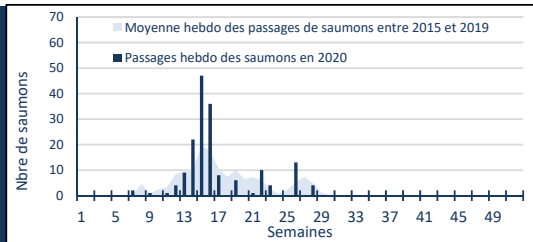

168

Dont

Ariège 16

Bergerac 0

Marqués 18

Truite de mer