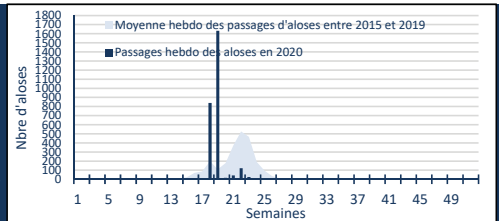

2684

dont 0
piégées pour
Bruch

lamproie marine

1