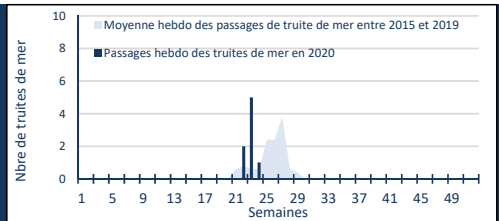

# Grands migrateurs

Saumon atlantique

**733**

dont 47  
piégés pour  
Bergerac

Truite de mer

**8**

Grande alose

**2684**