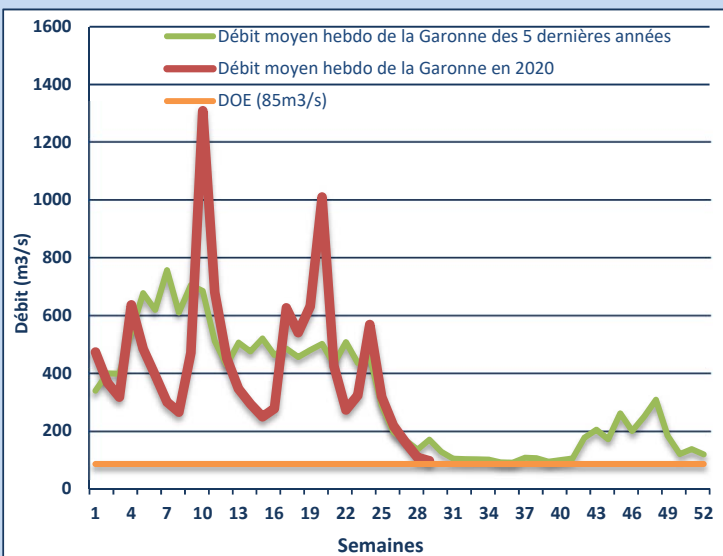

**Bazacle** : Très peu de passages de poissons, toutes espèces confondues, au Bazacle. Quelques très gros silures observés ces dernières nuits.

**Carbonne** : Comme sur les autres sites, on observe uniquement des cyprinidés et quelques silures dans les bassins de piégeage.

## L'image de la semaine :

Un curieux visiteur à la vitre de Golfech, lors d'une opération de vidange de la passe...

Golfech	Ascenseur	😊
	Passe à anguilles	😊
Bazacle	Passe à bassin	😊
	Passe à ralentisseur	😊
Carbonne	Piège	😊
Pointis - Camon	Exutoire	-

## Les paramètres environnementaux à Golfech

Température moyenne hebdomadaire de la Garonne

Débit moyen hebdomadaire de la Garonne

M I G A D O