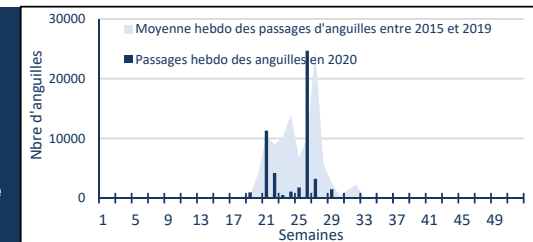

54211

dont 49800 passe spécifique