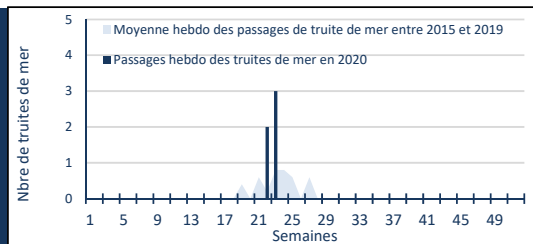

5

Grande alose