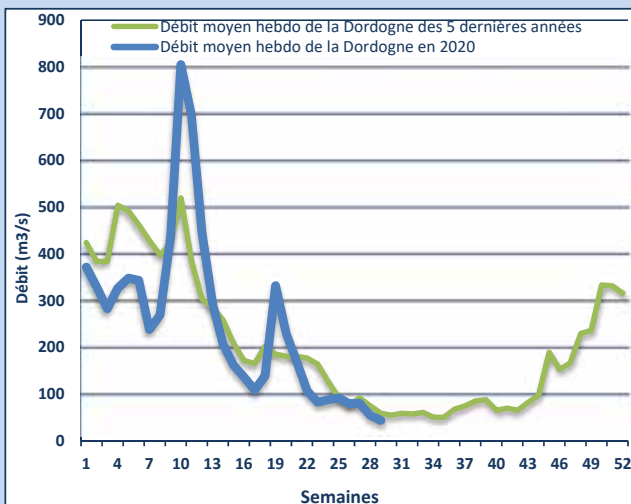

Débit moyen hebdomadaire de la Dordogne

www.migado.fr