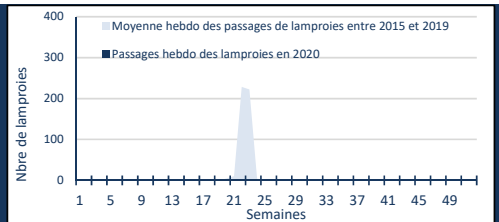

STATION DE TUILIERES

Poissons contrôlés à la montaison

Mise à jour : 17/07/2020

Grands migrateurs

733

dont 47
piégés pour
Bergerac

8

2684

dont 0
piégées pour
Bruch

1

Anguille

54053

dont
53598
rampe
spécifique