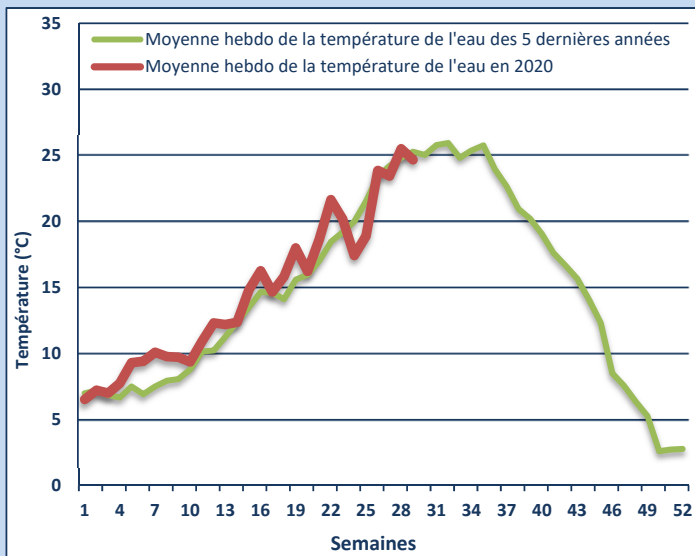

Les paramètres environnementaux à Golfech

Température moyenne hebdomadaire de la Garonne