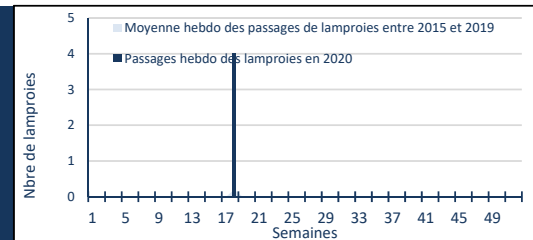

M I G A D O

STATION DE GOLFECH

Poissons contrôlés à la montaison

Mise à jour :

18/07/2020

Grands migrateurs

168

Dont

Ariège 16

Bergerac 0

Marqués 18

5

364

Dont 26 Bruch

4

Anguille

54211

dont 49800 passe spécifique