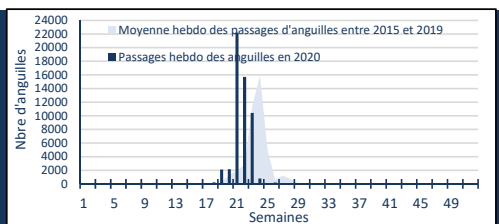

54053

dont
53598
rampe
spécifique